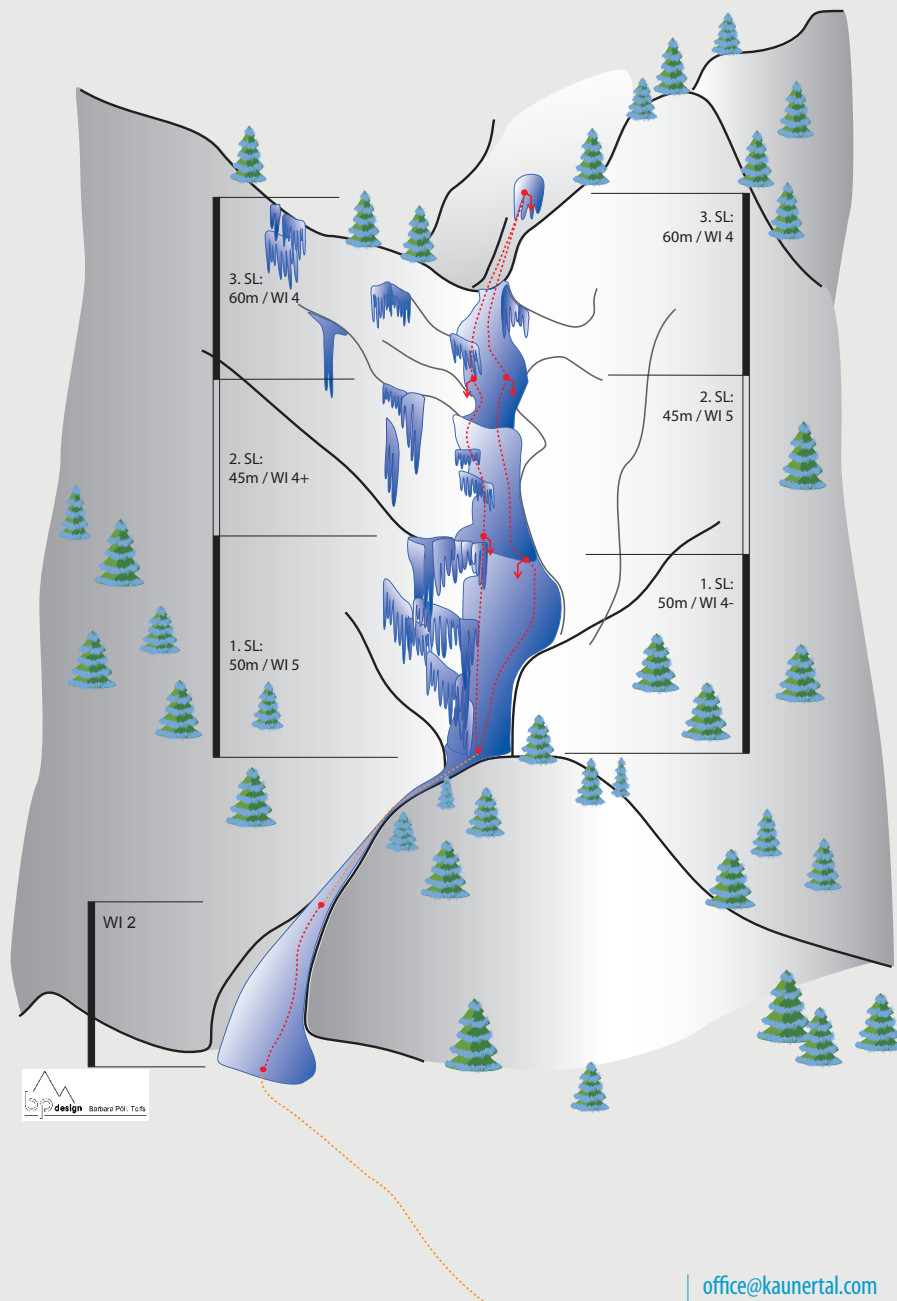

Kaunertal
Naturpark & Gletscherregion

Bodenbachfall

office@kaunertal.com
T. +43 (0) 50 225 200