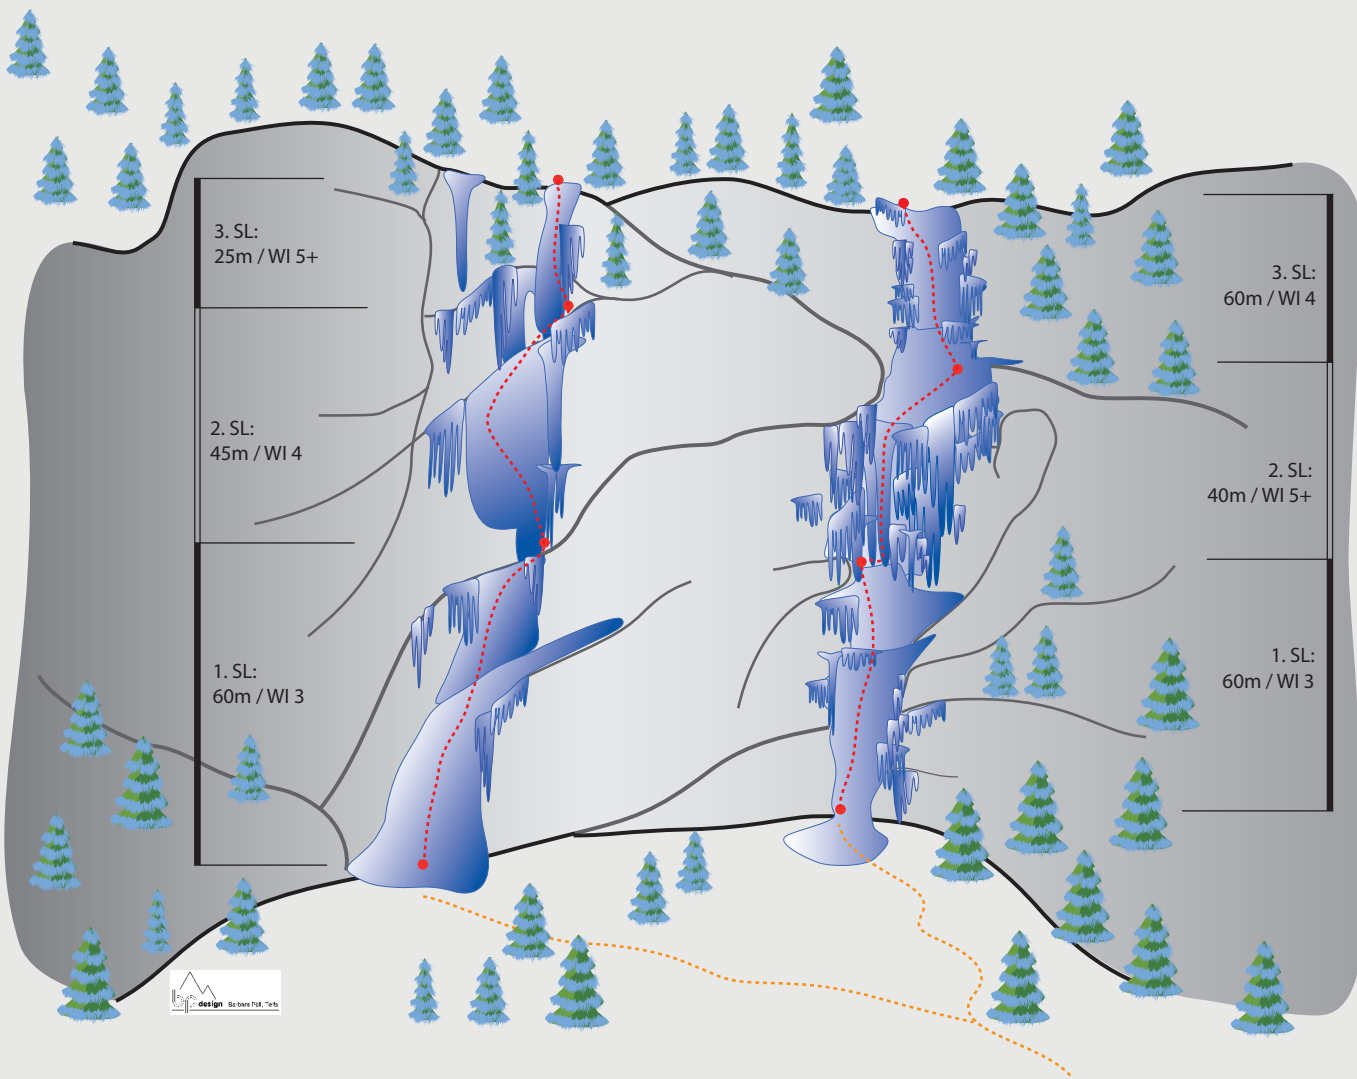

Kaunertal

Naturpark & Gletscherregion

Krampus & Grottendach

office@kaunertal.com
T. +43 (0) 50 225 200