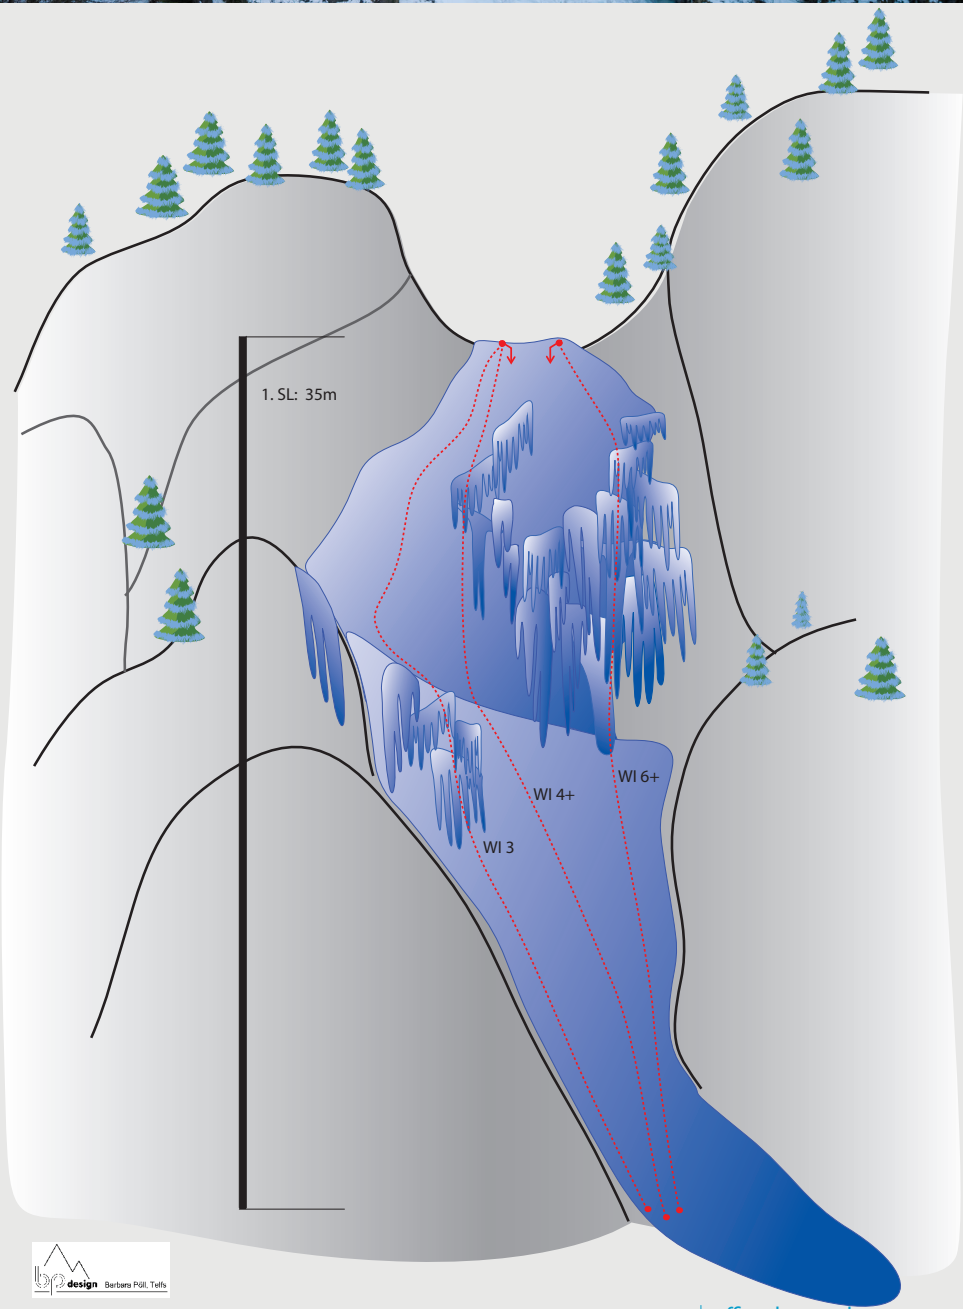

Kaunertal
Naturpark & Gletscherregion

Mühlbachfall

office@kaunertal.com
T. +43 (0) 50 225 200