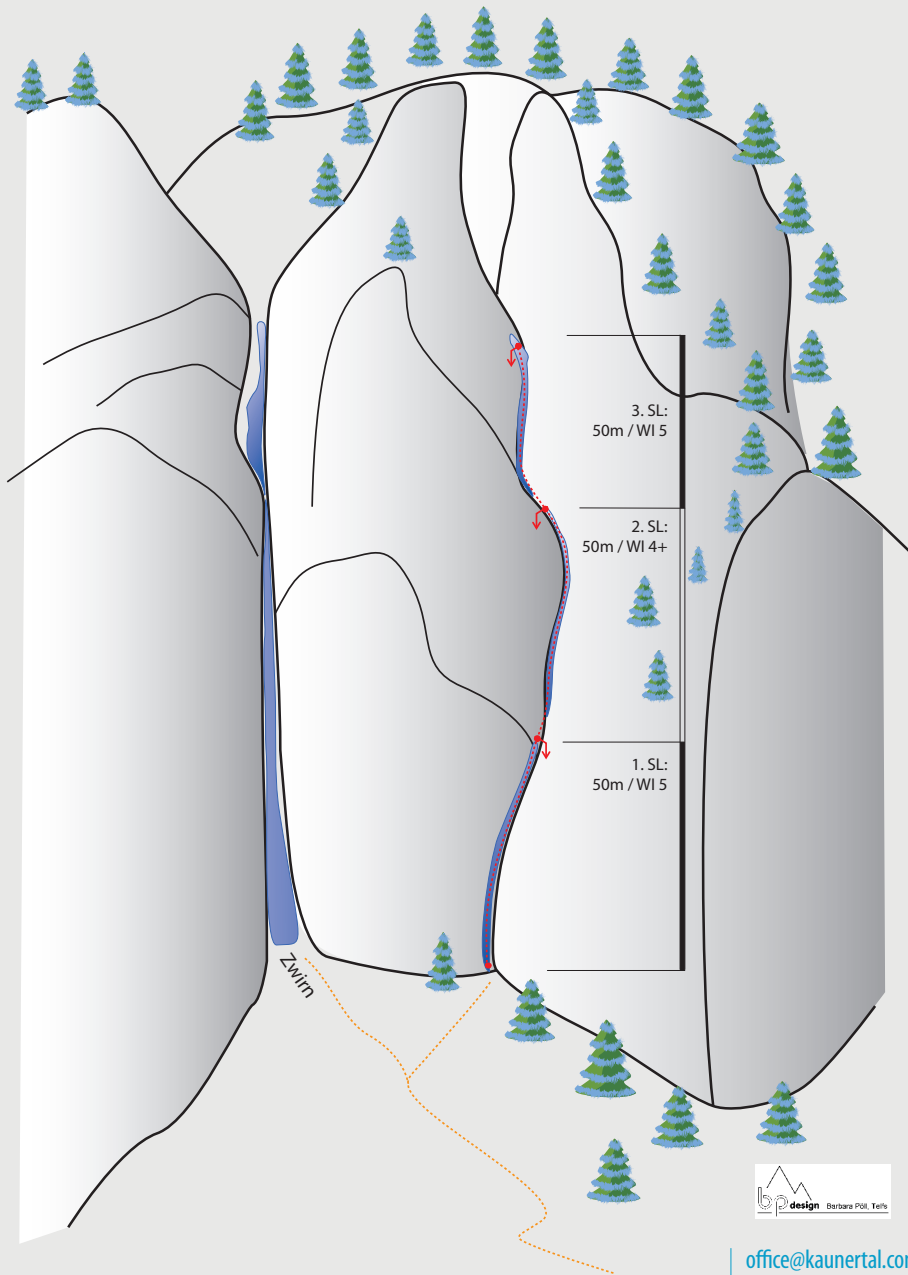

Kaunertal
Naturpark & Gletscherregion

Nadelöhr

office@kaunertal.com
T. +43 (0) 50 225 200