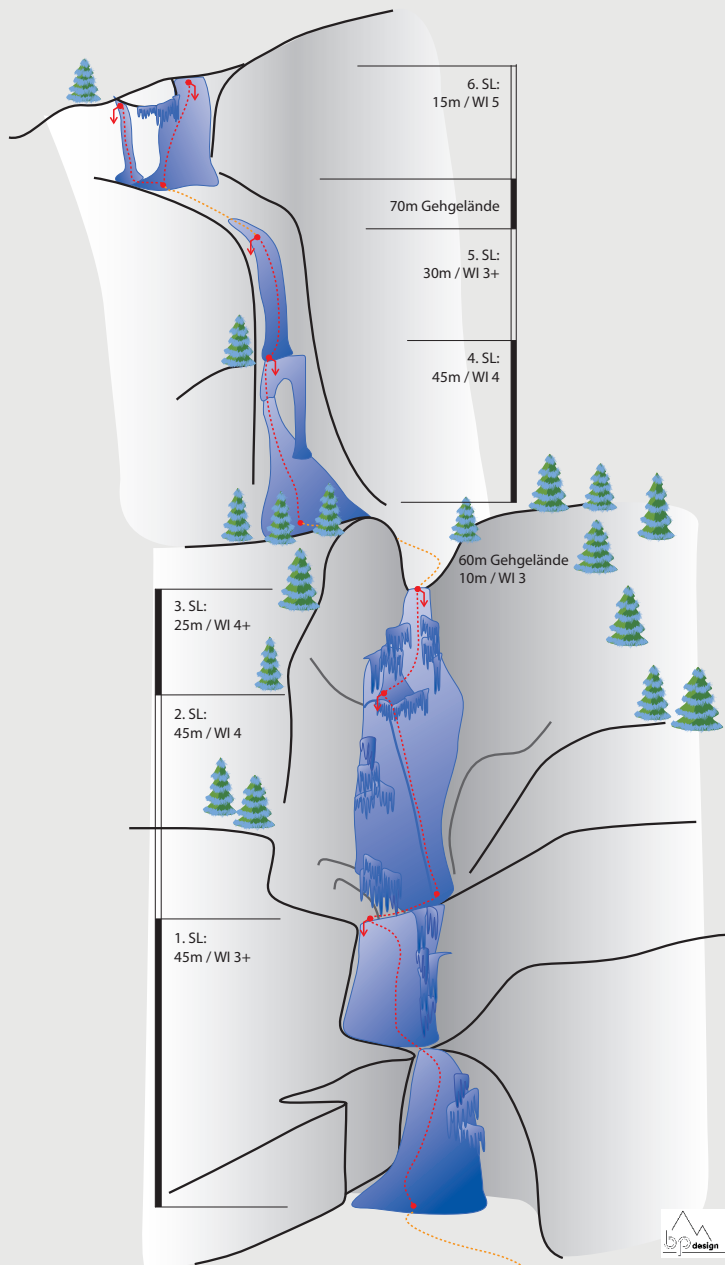

Kaunertal
Naturpark & Gletscherregion

Wolfskehr

office@kaunertal.com
T. +43 (0) 50 225 200