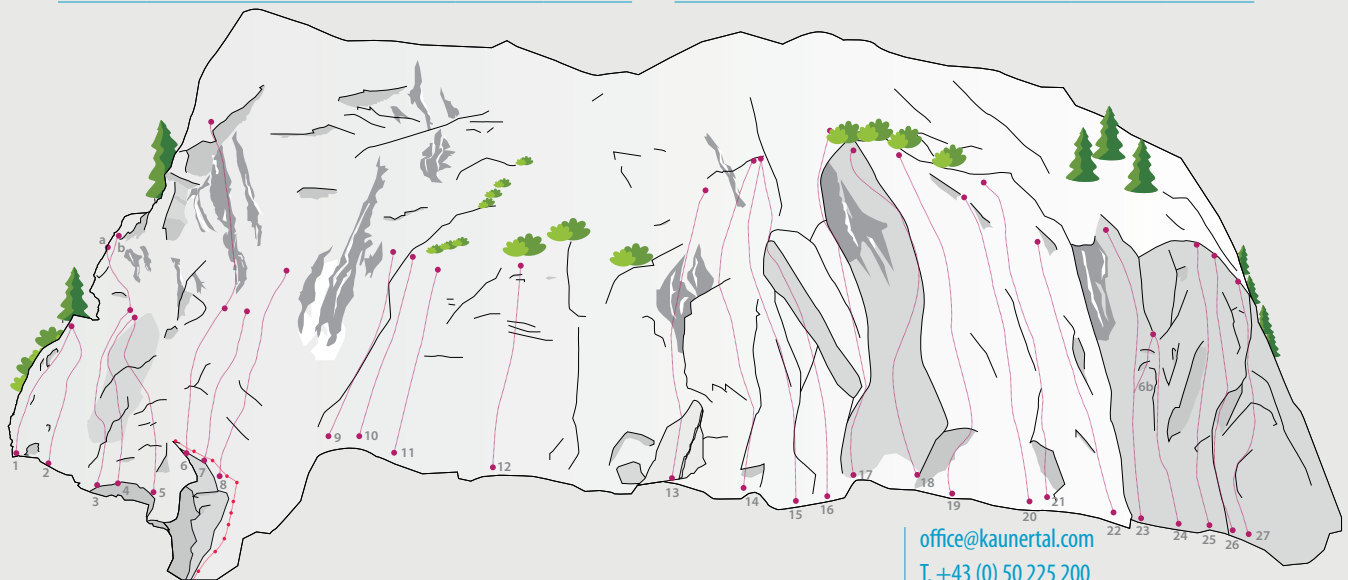

Kaunertal

Naturpark & Gletscherregion

Gailwand

Nr.	Name	Grad	Länge	Nr.	Name	Grad	Länge
1	Golden Shower	7a	15 m	12	Mr. Birdpeak	6c+/7a	18 m
2	Railway	6c+	15 m	13	Àl Borat	6a	15 m
3	Megaplast	7b	20 m	14	Nova Rock	6b	15 m
3a	Supermegaplast	8a	35 m	15	Live + Loud	6c	15 m
3b	Supermegaplast	8a+	35 m	16	Just Married	6a	15 m
4	Pokerface	7c+	15 m	17	Tuifels Kamin (Projekt)		15 m
5	X-Press	7c	15 m	18	King Cobra	7c+	15 m
6	Tetto Perfetto	6c	20 m	19	Blindschleicher	6c+	15 m
6a	Tetto Perfetto Verlängerung	7c+	28 m	20	Joshua Tree Classic	6a+	15 m
7	Jungle Fun (Projekt)			21	Egon`s Yosemite	6a+	18 m
7b	Kriminal Tango	7b	15 m	23	Shadow on the Wall	7a	20 m
8	Fucking Moskito	6c+	18 m	24	AMS Climbingteam	7b	15 m
9	Junkie Isi	5c+	15 m	25	Gavatron	7a	30 m
10	Down Under	5c+	15 m	26	Soulfly	7c+	30 m
11	Susi	5c+	15 m	27	Onkel Erich	8a	30 m