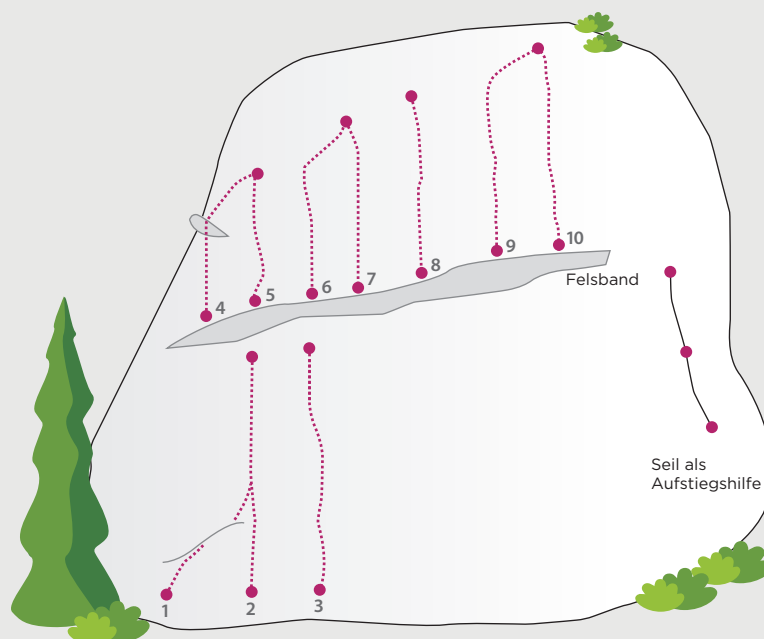

**Kaunertal**  
Naturpark & Gletscherregion

# Keilschrofen

| Nr. | Name                | Grad | Länge |
|-----|---------------------|------|-------|
| 1   | S'Dachl             | 6a+  |       |
| 2   | Wiesen Pech         | 4c   |       |
| 3   | Wiesen Glück        | 4c   |       |
| 4   | Rübennase (Toprope) | 5a   | 10 m  |
| 5   | Affenarsch          | 5c   | 12 m  |
| 6   | Hit me...           | 5c   | 12 m  |
| 7   | Hitatippi           | 5c   | 12 m  |
| 8   | Blinde              | 5b   | 12 m  |
| 9   | Wicki               | 5a   | 12m   |
| 10  | Biffi               | 5a   | 12 m  |