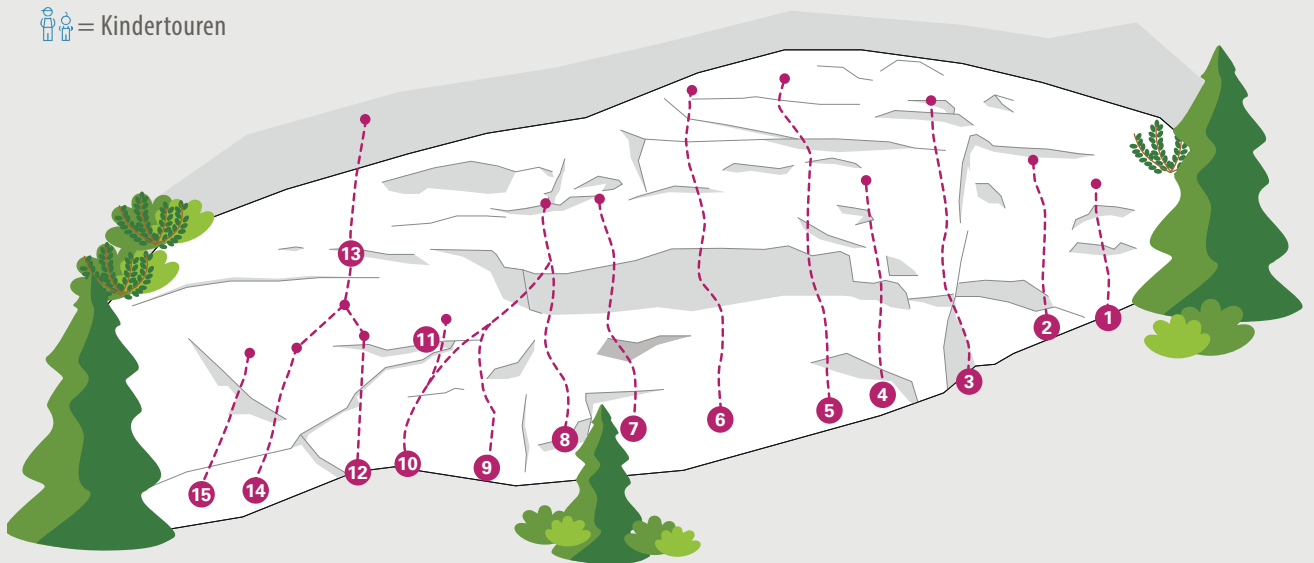

Kaunertal

Naturpark & Gletscherregion

Verpeilschlucht

Nr.	Name	Grad	Länge
1	Cat in the hat	5b+	15 m
2	Spatzenpost	 5a	17 M
3	Drachenkönig	 4c	22 m
4	Lumberjack	5c	17 m
5	Karussell	6a	27 m
6	Getup-Standup	6a+	27 m
7	Captain Jack	5c	17 m
8	Punk Rock Show	5b	17 m
9	Mikes Likes	6b	18 m
10	Climbers Paradise	 4b	18 m

Nr.	Name	Grad	Länge
11	Der Kleine Ritter	 2	8 m
12	Schatten Krieger	 3	8 m
13	Turtur der Scheinriese	 5b	27 m
14	Zappelmann	 4c	8 m
15	Rumpelstilzchen	 4a	8 m

 = Kindertouren

office@kaunertal.com

T. +43 (0) 50 225 200