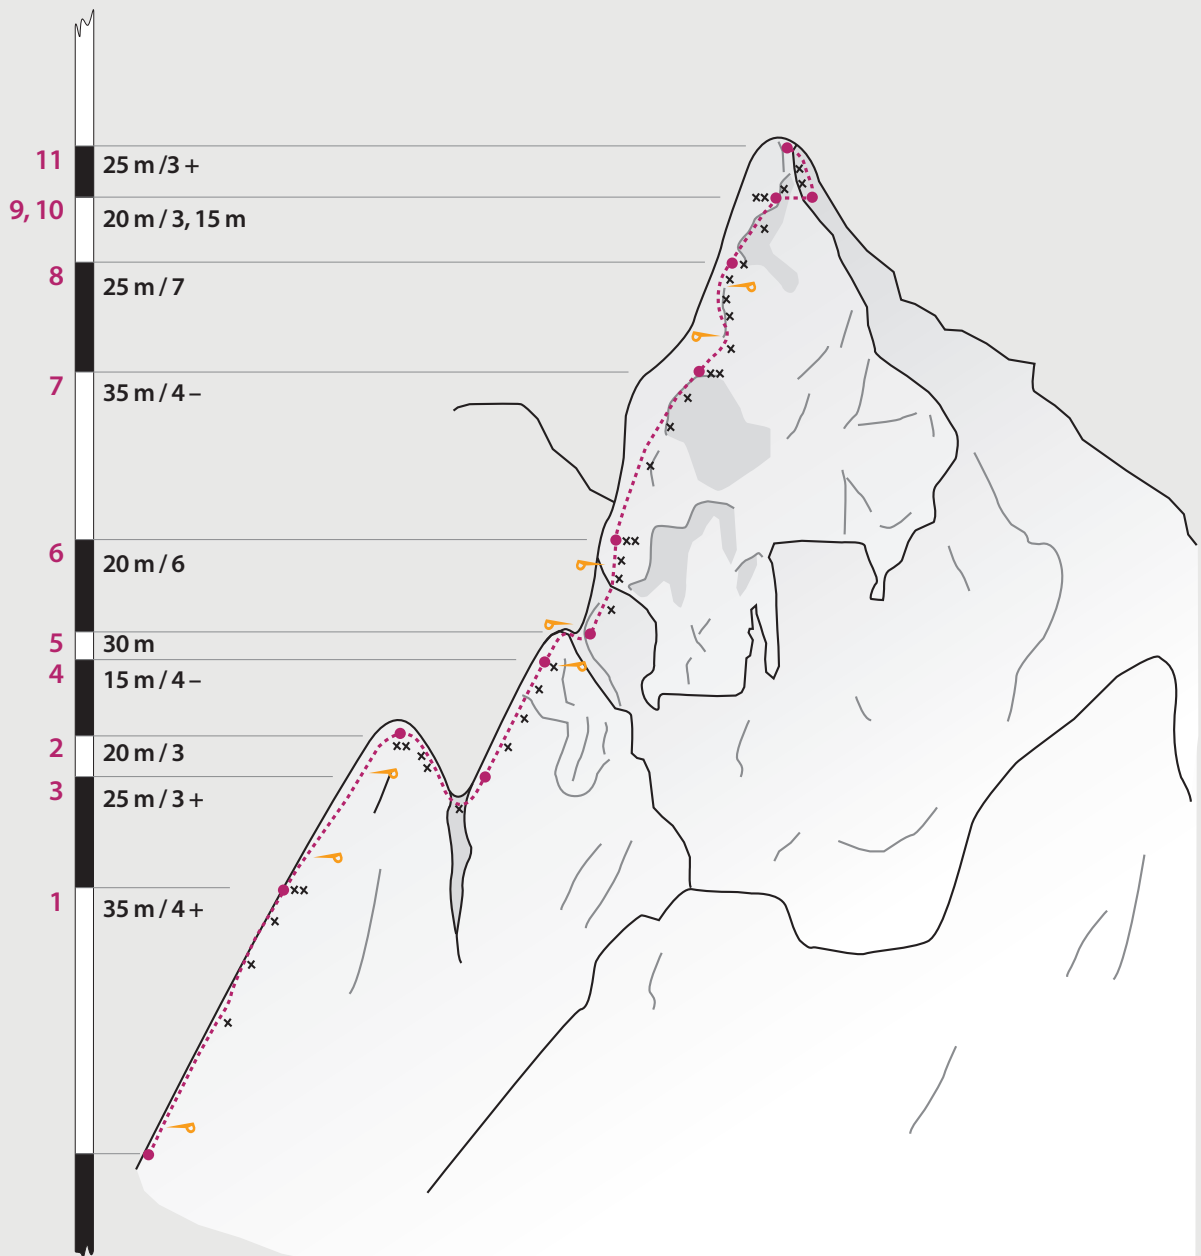

Kaunertal
Naturpark & Gletscherregion

Madatschtürme

OST - Ein Sommertraum für Thomas

office@kaunertal.com
T. +43 (0) 50 225 200

Kaunertal
Naturpark & Gletscherregion

Madatschtürme

WEST - Westsidestory

office@kaunertal.com
T. +43 (0) 50 225 200

Kaunertal
Naturpark & Gletscherregion

Madatschtürme

MITTE - Die Tante an der Kante

office@kaunertal.com

T. +43 (0) 50 225 200