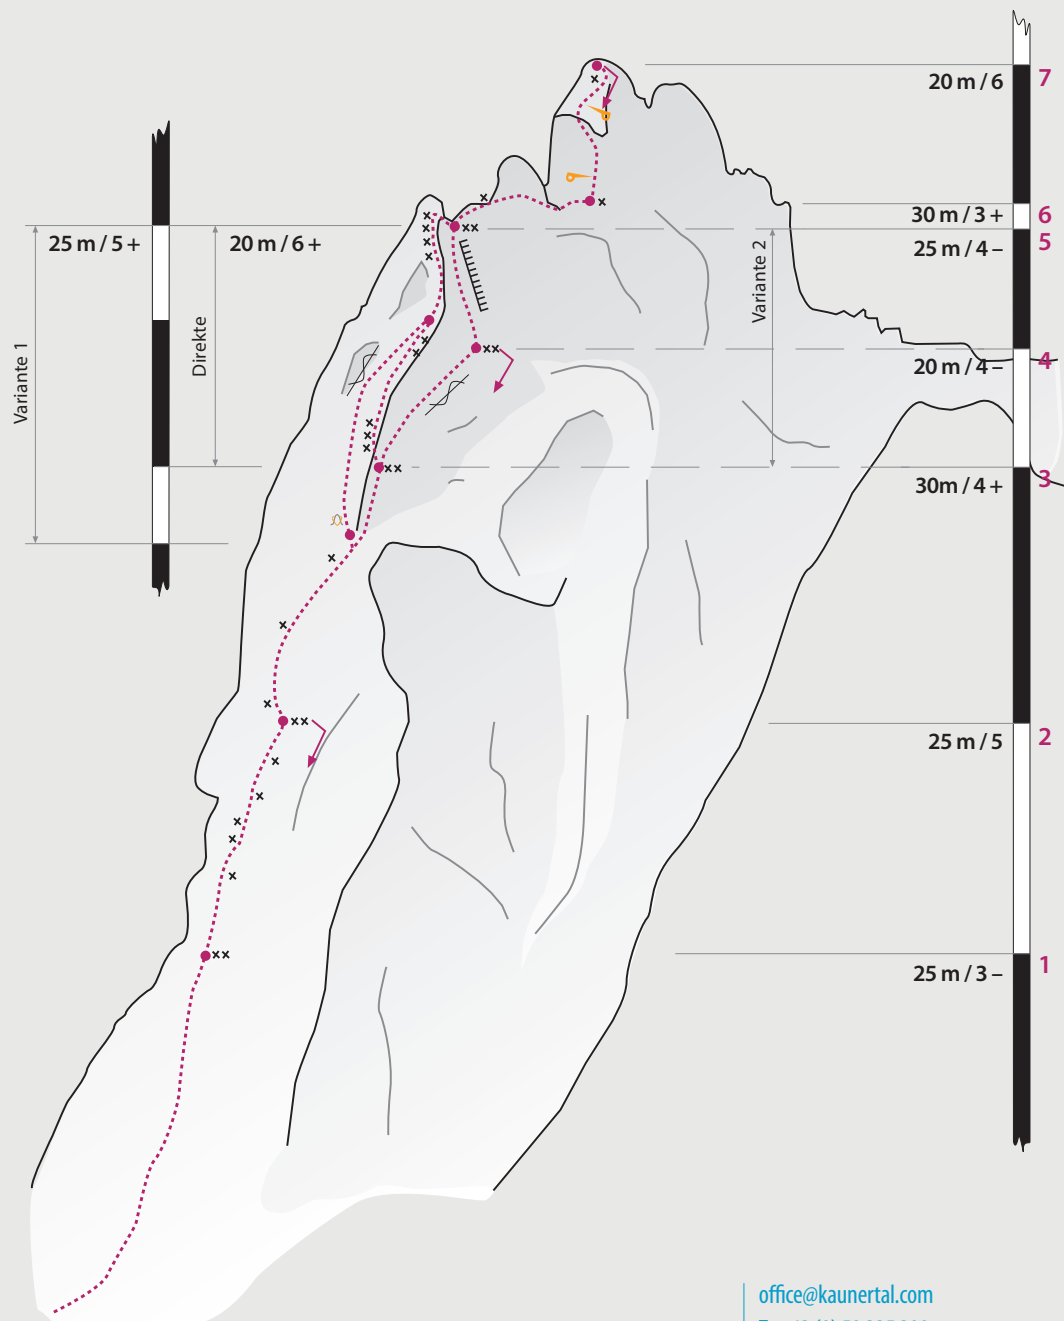

Kaunertal
Naturpark & Gletscherregion

Madatschtürme

OST - Ein Sommertraum für Thomas

office@kaunertal.com
T. +43 (0) 50 225 200

Kaunertal
Naturpark & Gletscherregion

Madatschtürme

WEST - Westsidestory

office@kaunertal.com
T. +43 (0) 50 225 200

Kaunertal
Naturpark & Gletscherregion

Madatschtürme

MITTE - Die Tante an der Kante

office@kaunertal.com

T. +43 (0) 50 225 200