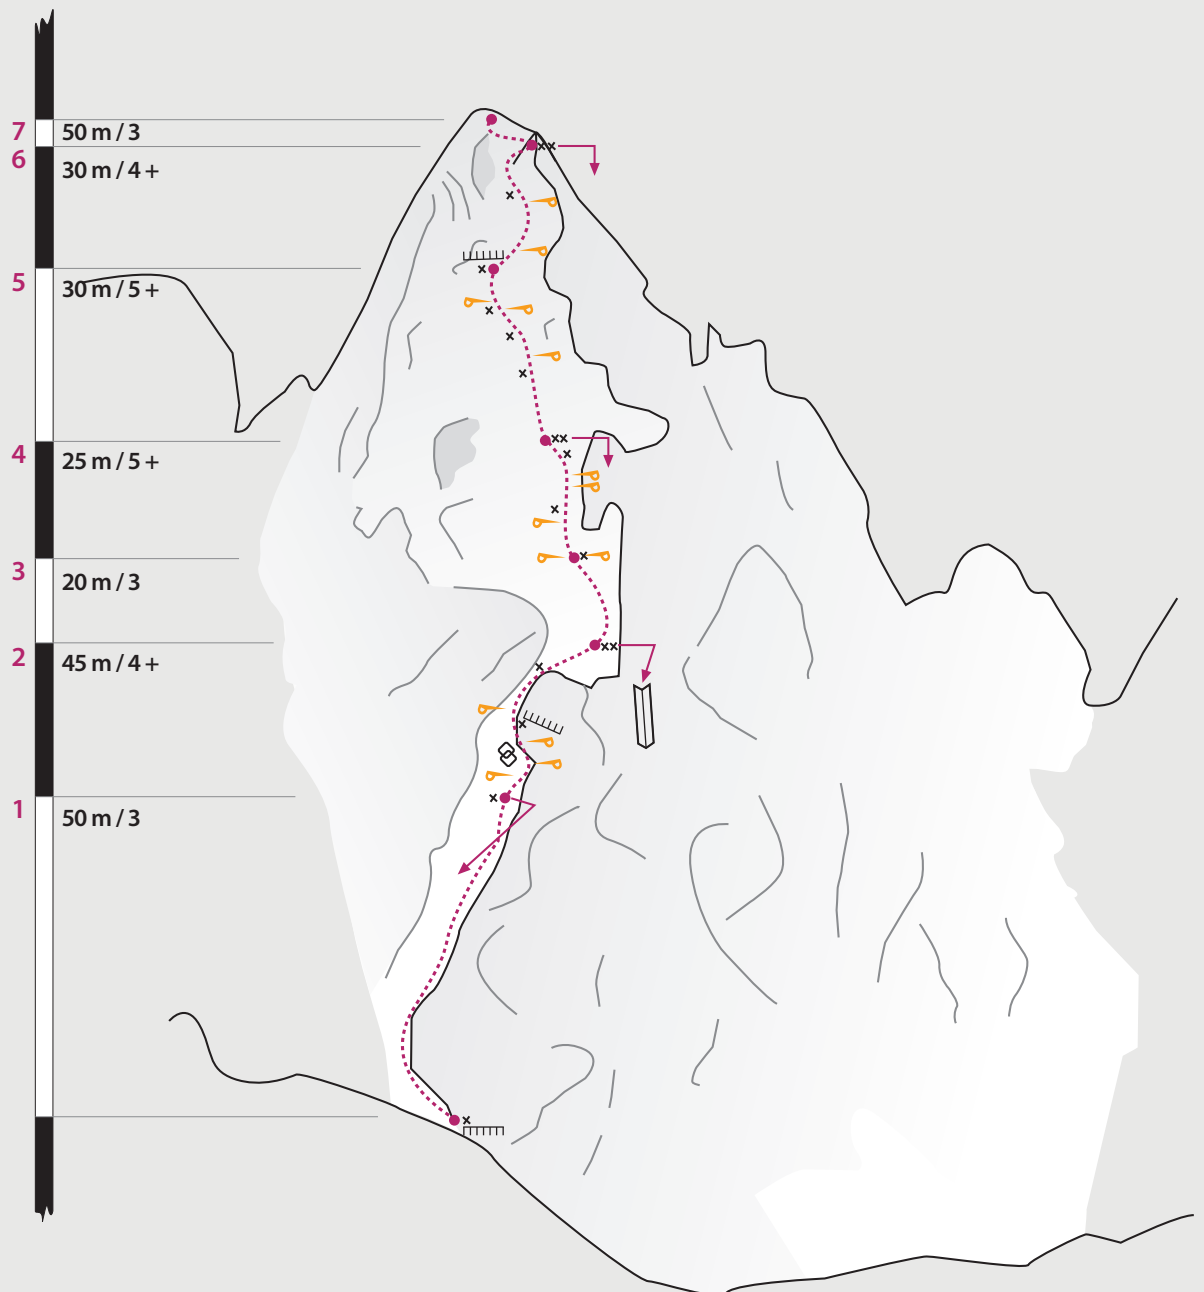

Kaunertal
Naturpark & Gletscherregion

Madatschtürme

OST - Ein Sommertraum für Thomas

office@kaunertal.com
T. +43 (0) 50 225 200

Kaunertal
Naturpark & Gletscherregion

Madatschtürme

WEST - Westsidestory

office@kaunertal.com
T. +43 (0) 50 225 200

Kaunertal
Naturpark & Gletscherregion

Madatschtürme

MITTE - Die Tante an der Kante

office@kaunertal.com

T. +43 (0) 50 225 200