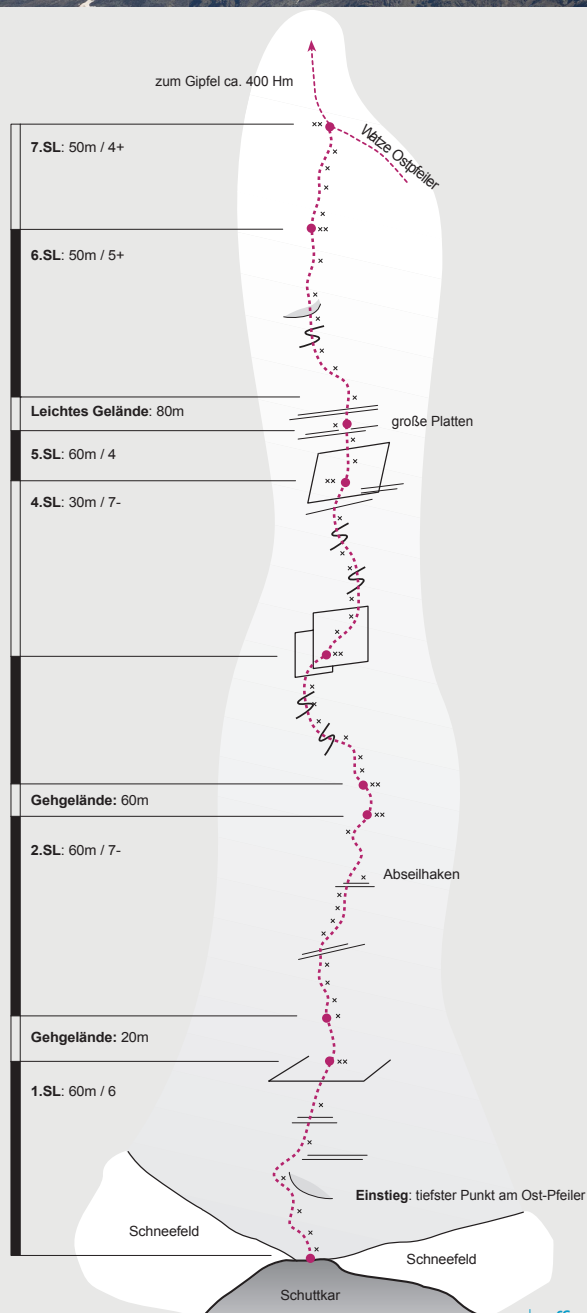

Kaunertal
Naturpark & Gletscherregion

Watze - Ost-Pfeiler

Early Morning in the Sun

office@kaunertal.com
T. +43 (0) 50 225 200