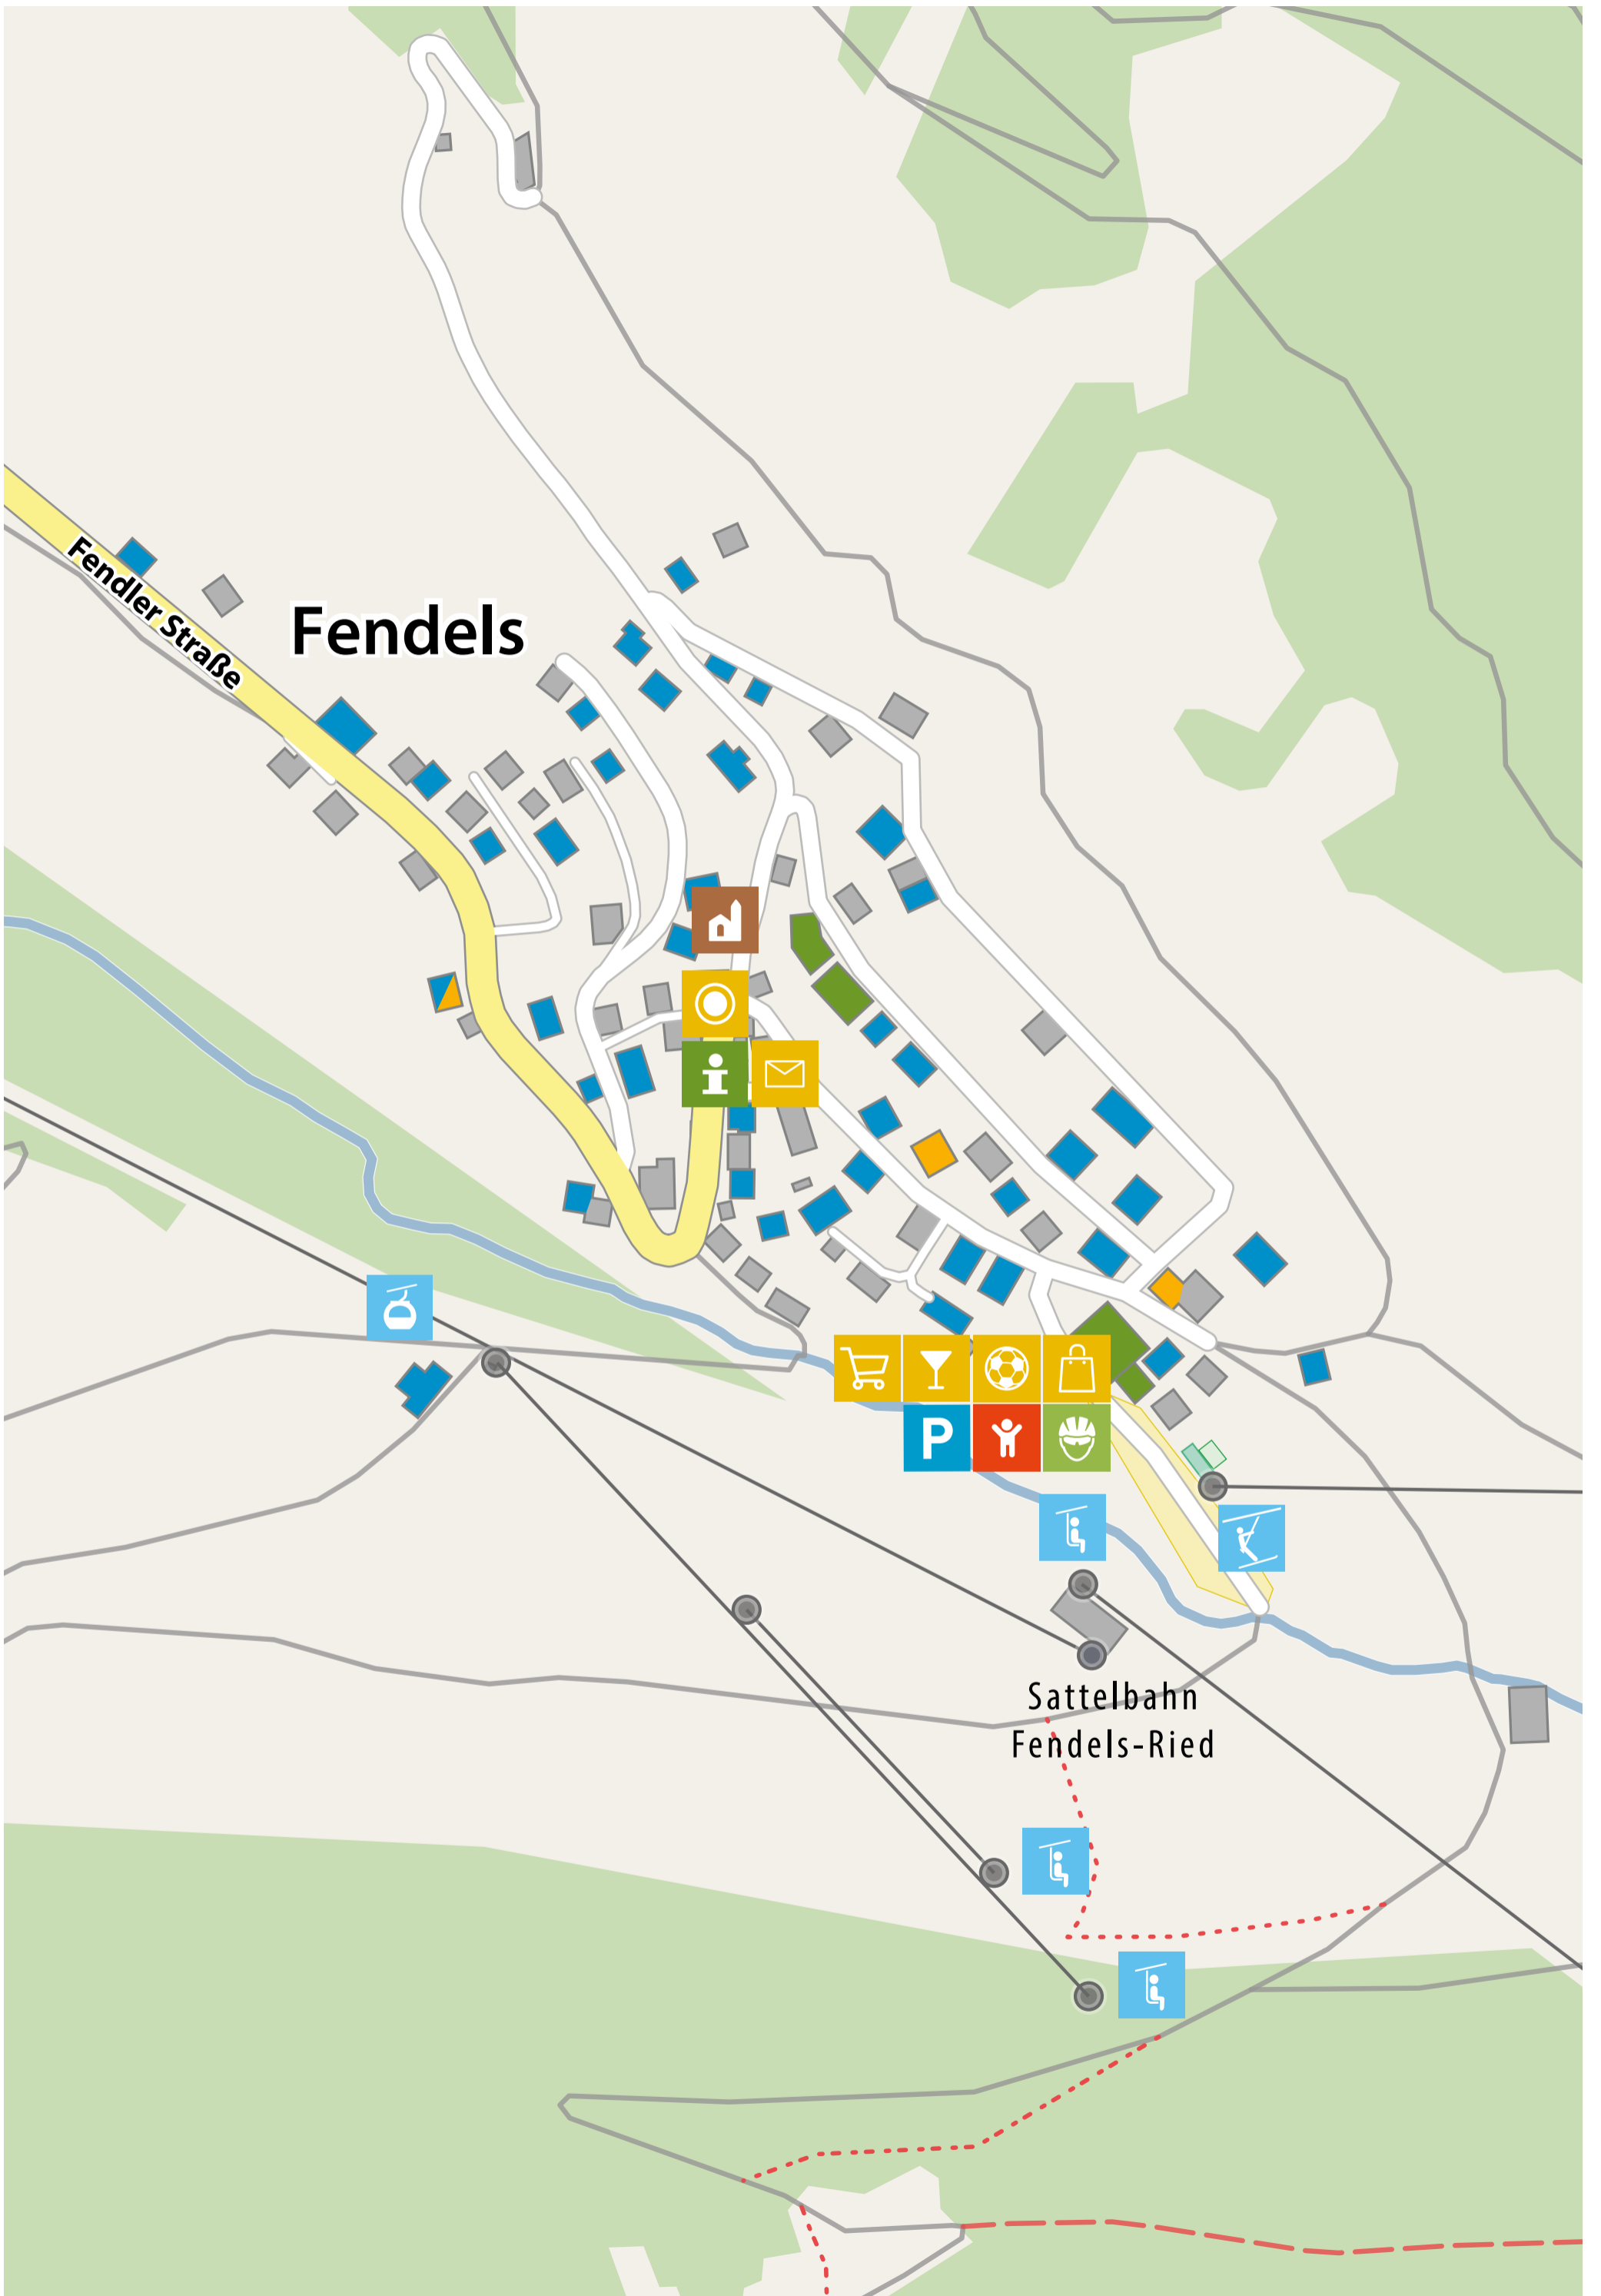

H

Bodenrinnelebach

Fagge

BODEN

Kaunertalstraße

Gsallbach

L18

Vergötschner Wald

Quellalpin

Meditationsplatz  
Wasserfall

Adlerblick

Bergwerksblick

Indianer  
Spielplatz

Verpeilalm

Kaunertalstraße

Fagge

Fagge

Verpeilbach

alahnbach

öGG

öGG

öGG

Fagge

# Fendels

Fendler Straße

Sattelbahn  
Fendels-Ried