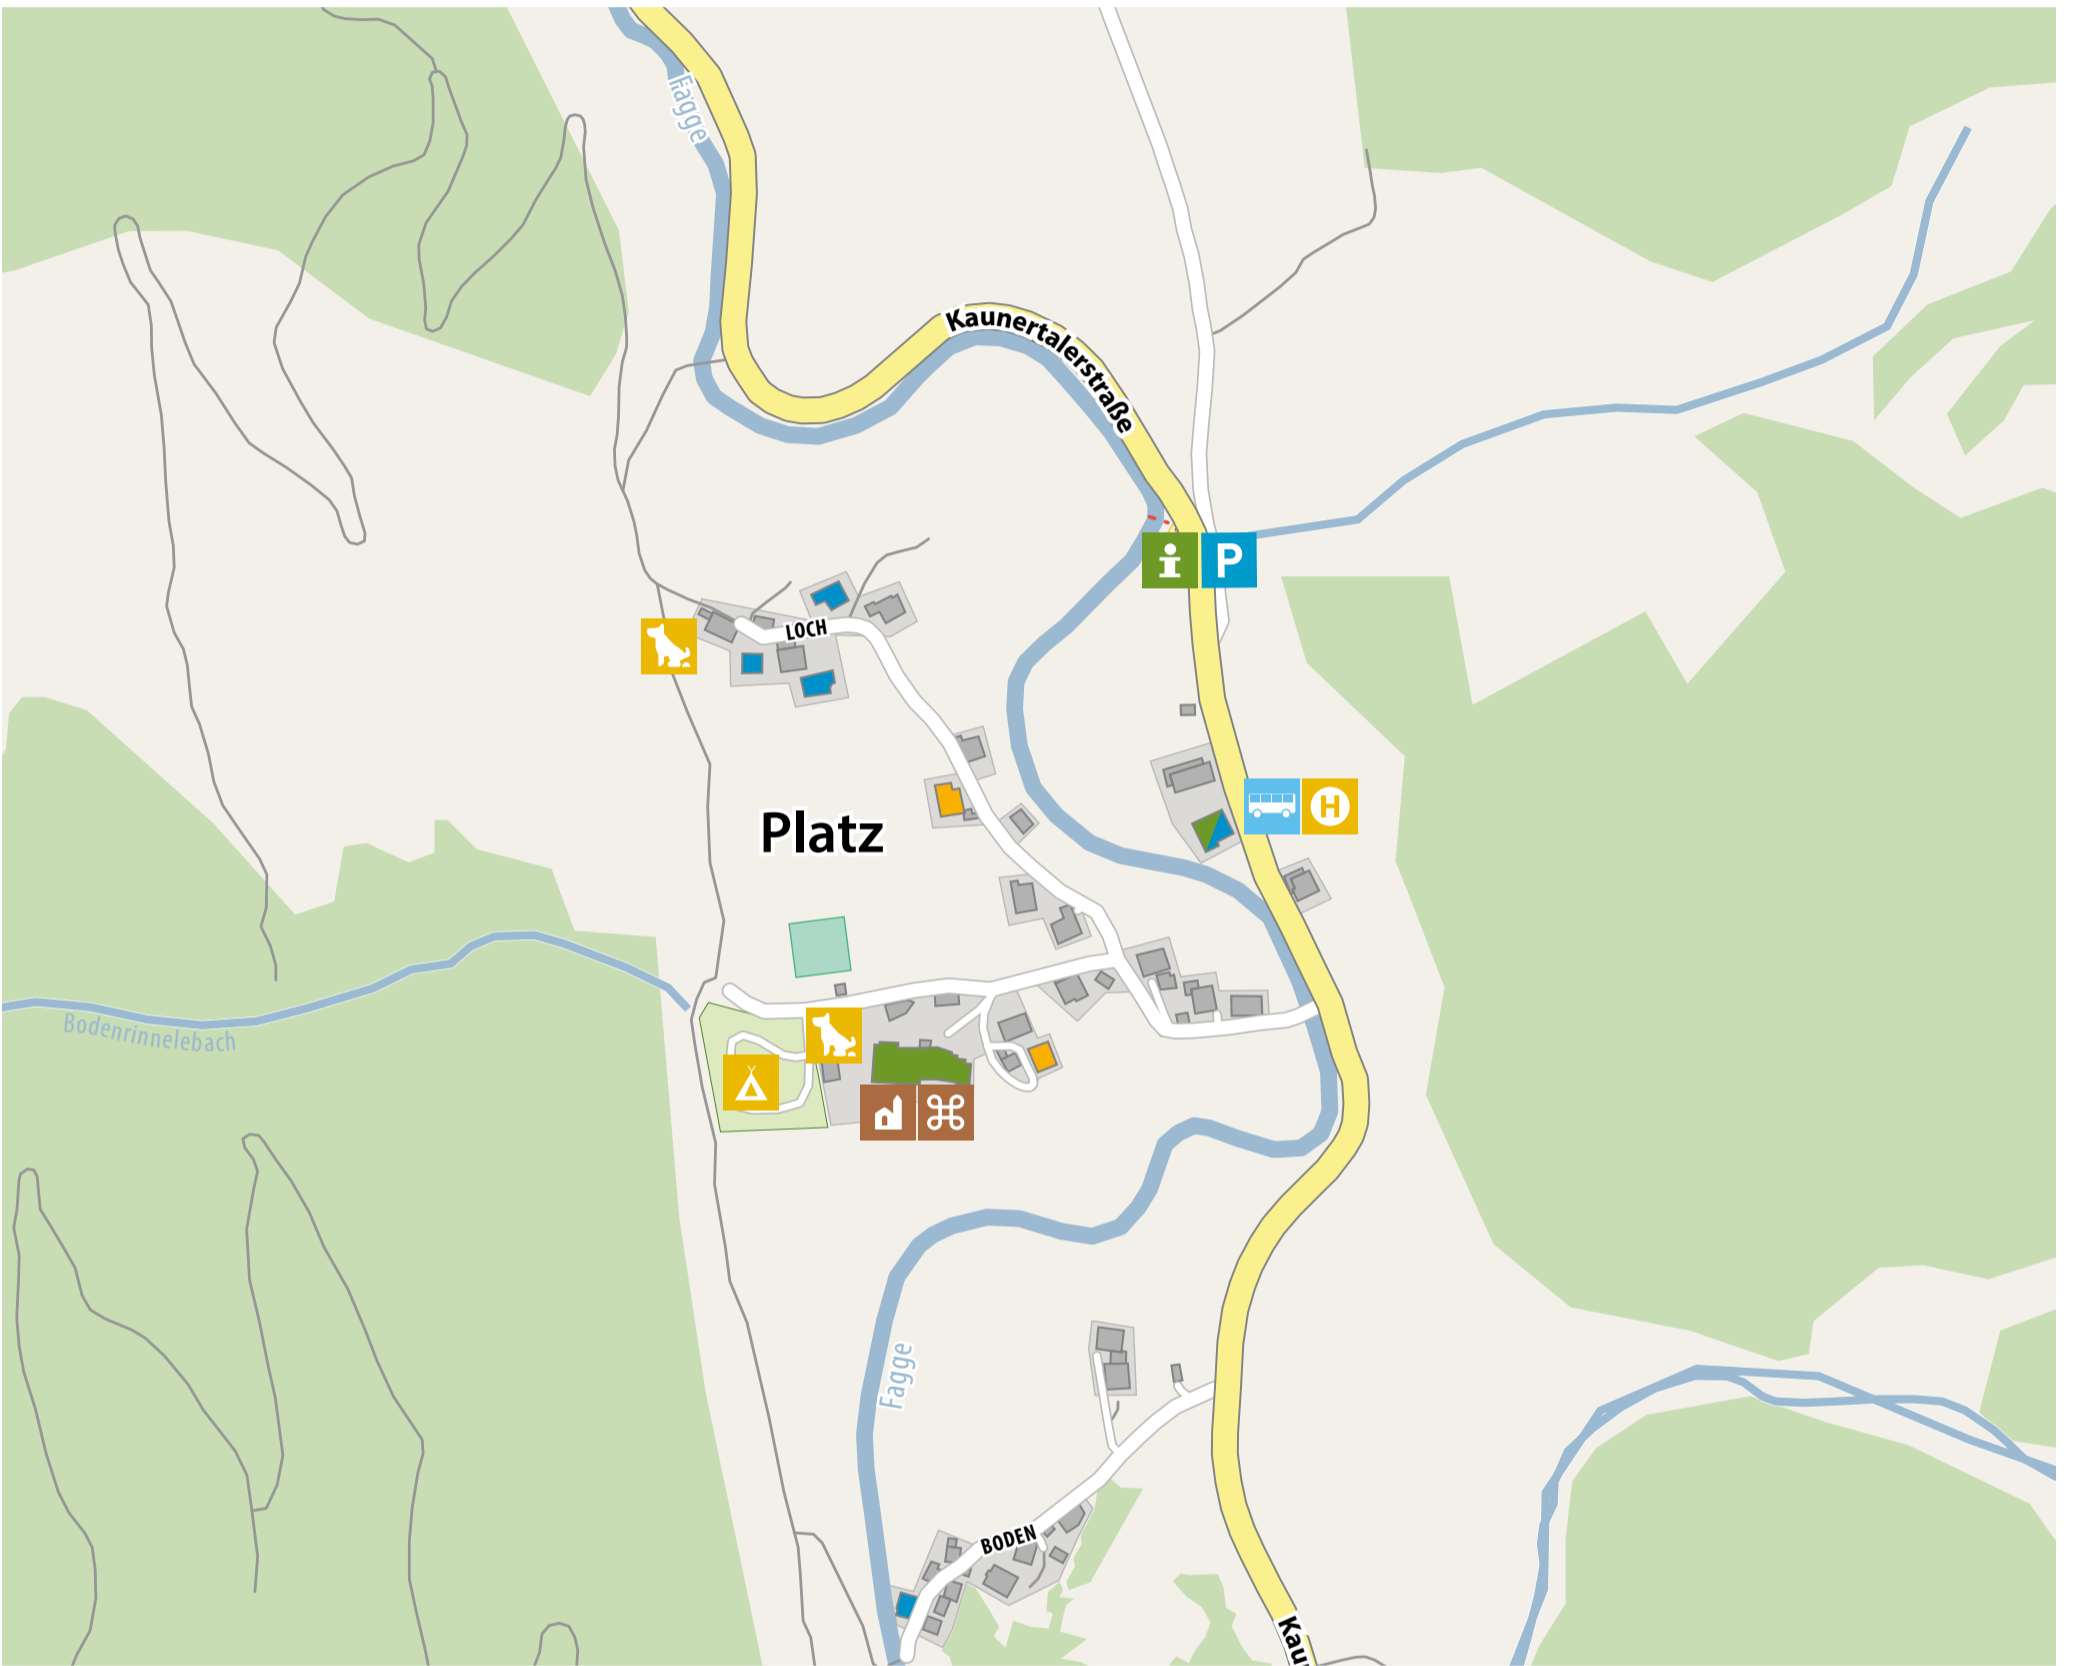

Nufels

L18

Guggerwald

Fagge

Kaunertalstraße

i P

LOCH

Platz

H

Bodenrinnelebach

Fagge

BODEN

Kaunertalstraße

Gsallbach

L18

Vergötschner Wald

Quellalpin

Meditationsplatz  
Wasserfall

Adlerblick

Bergwerksblick

Indianer  
Spielplatz

Verpeilalm

Kaunertalstraße

Fagge

# Fendels

Fendler Straße

Sattelbahn  
Fendels-Ried