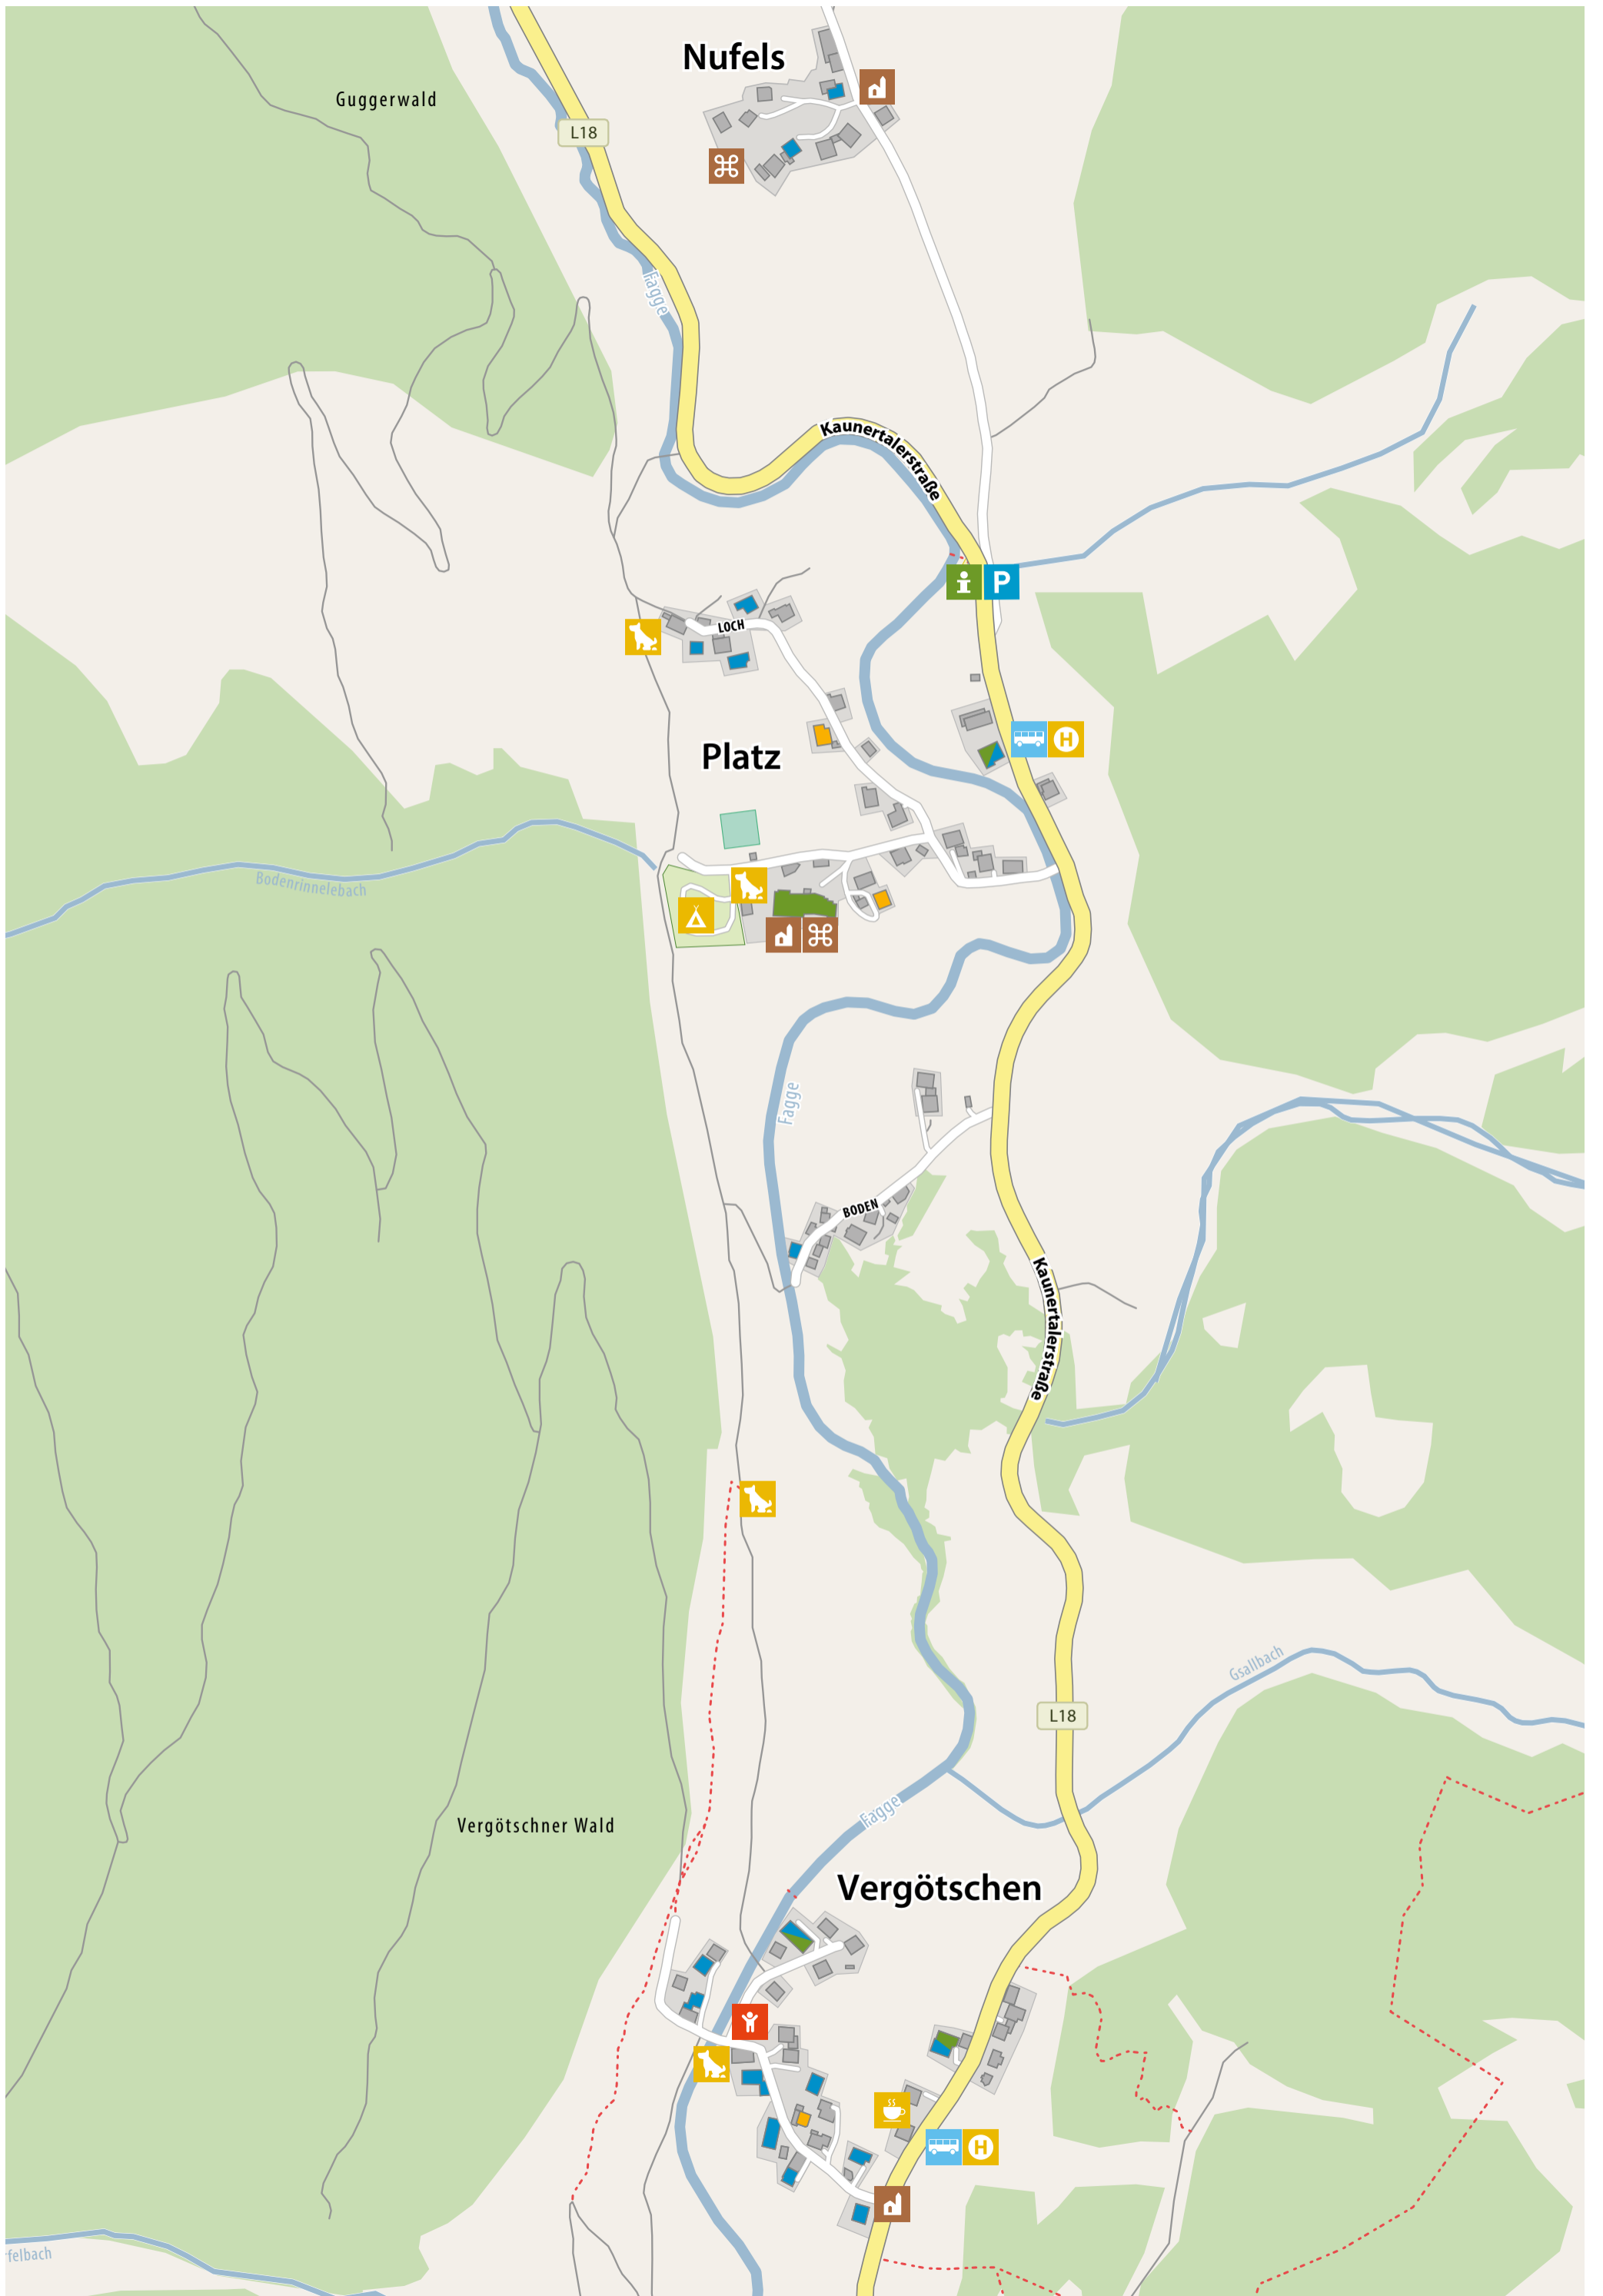

Nufels

L18

Guggerwald

Fagge

Kaunertalstraße

i P

LOCH

Platz

H

Bodenrinnelebach

Fagge

BODEN

Kaunertalstraße

Gsallbach

L18

Vergötschner Wald

Vergötschen

Fagge

felbach

Unterhäuser

Feichten

Grasse

L18

L18

Quellalpin

Meditationsplatz  
Wasserfall

Adlerblick

Bergwerksblick

Indianer  
Spielplatz

Verpeilalm

Kaunertalstraße

Fagge