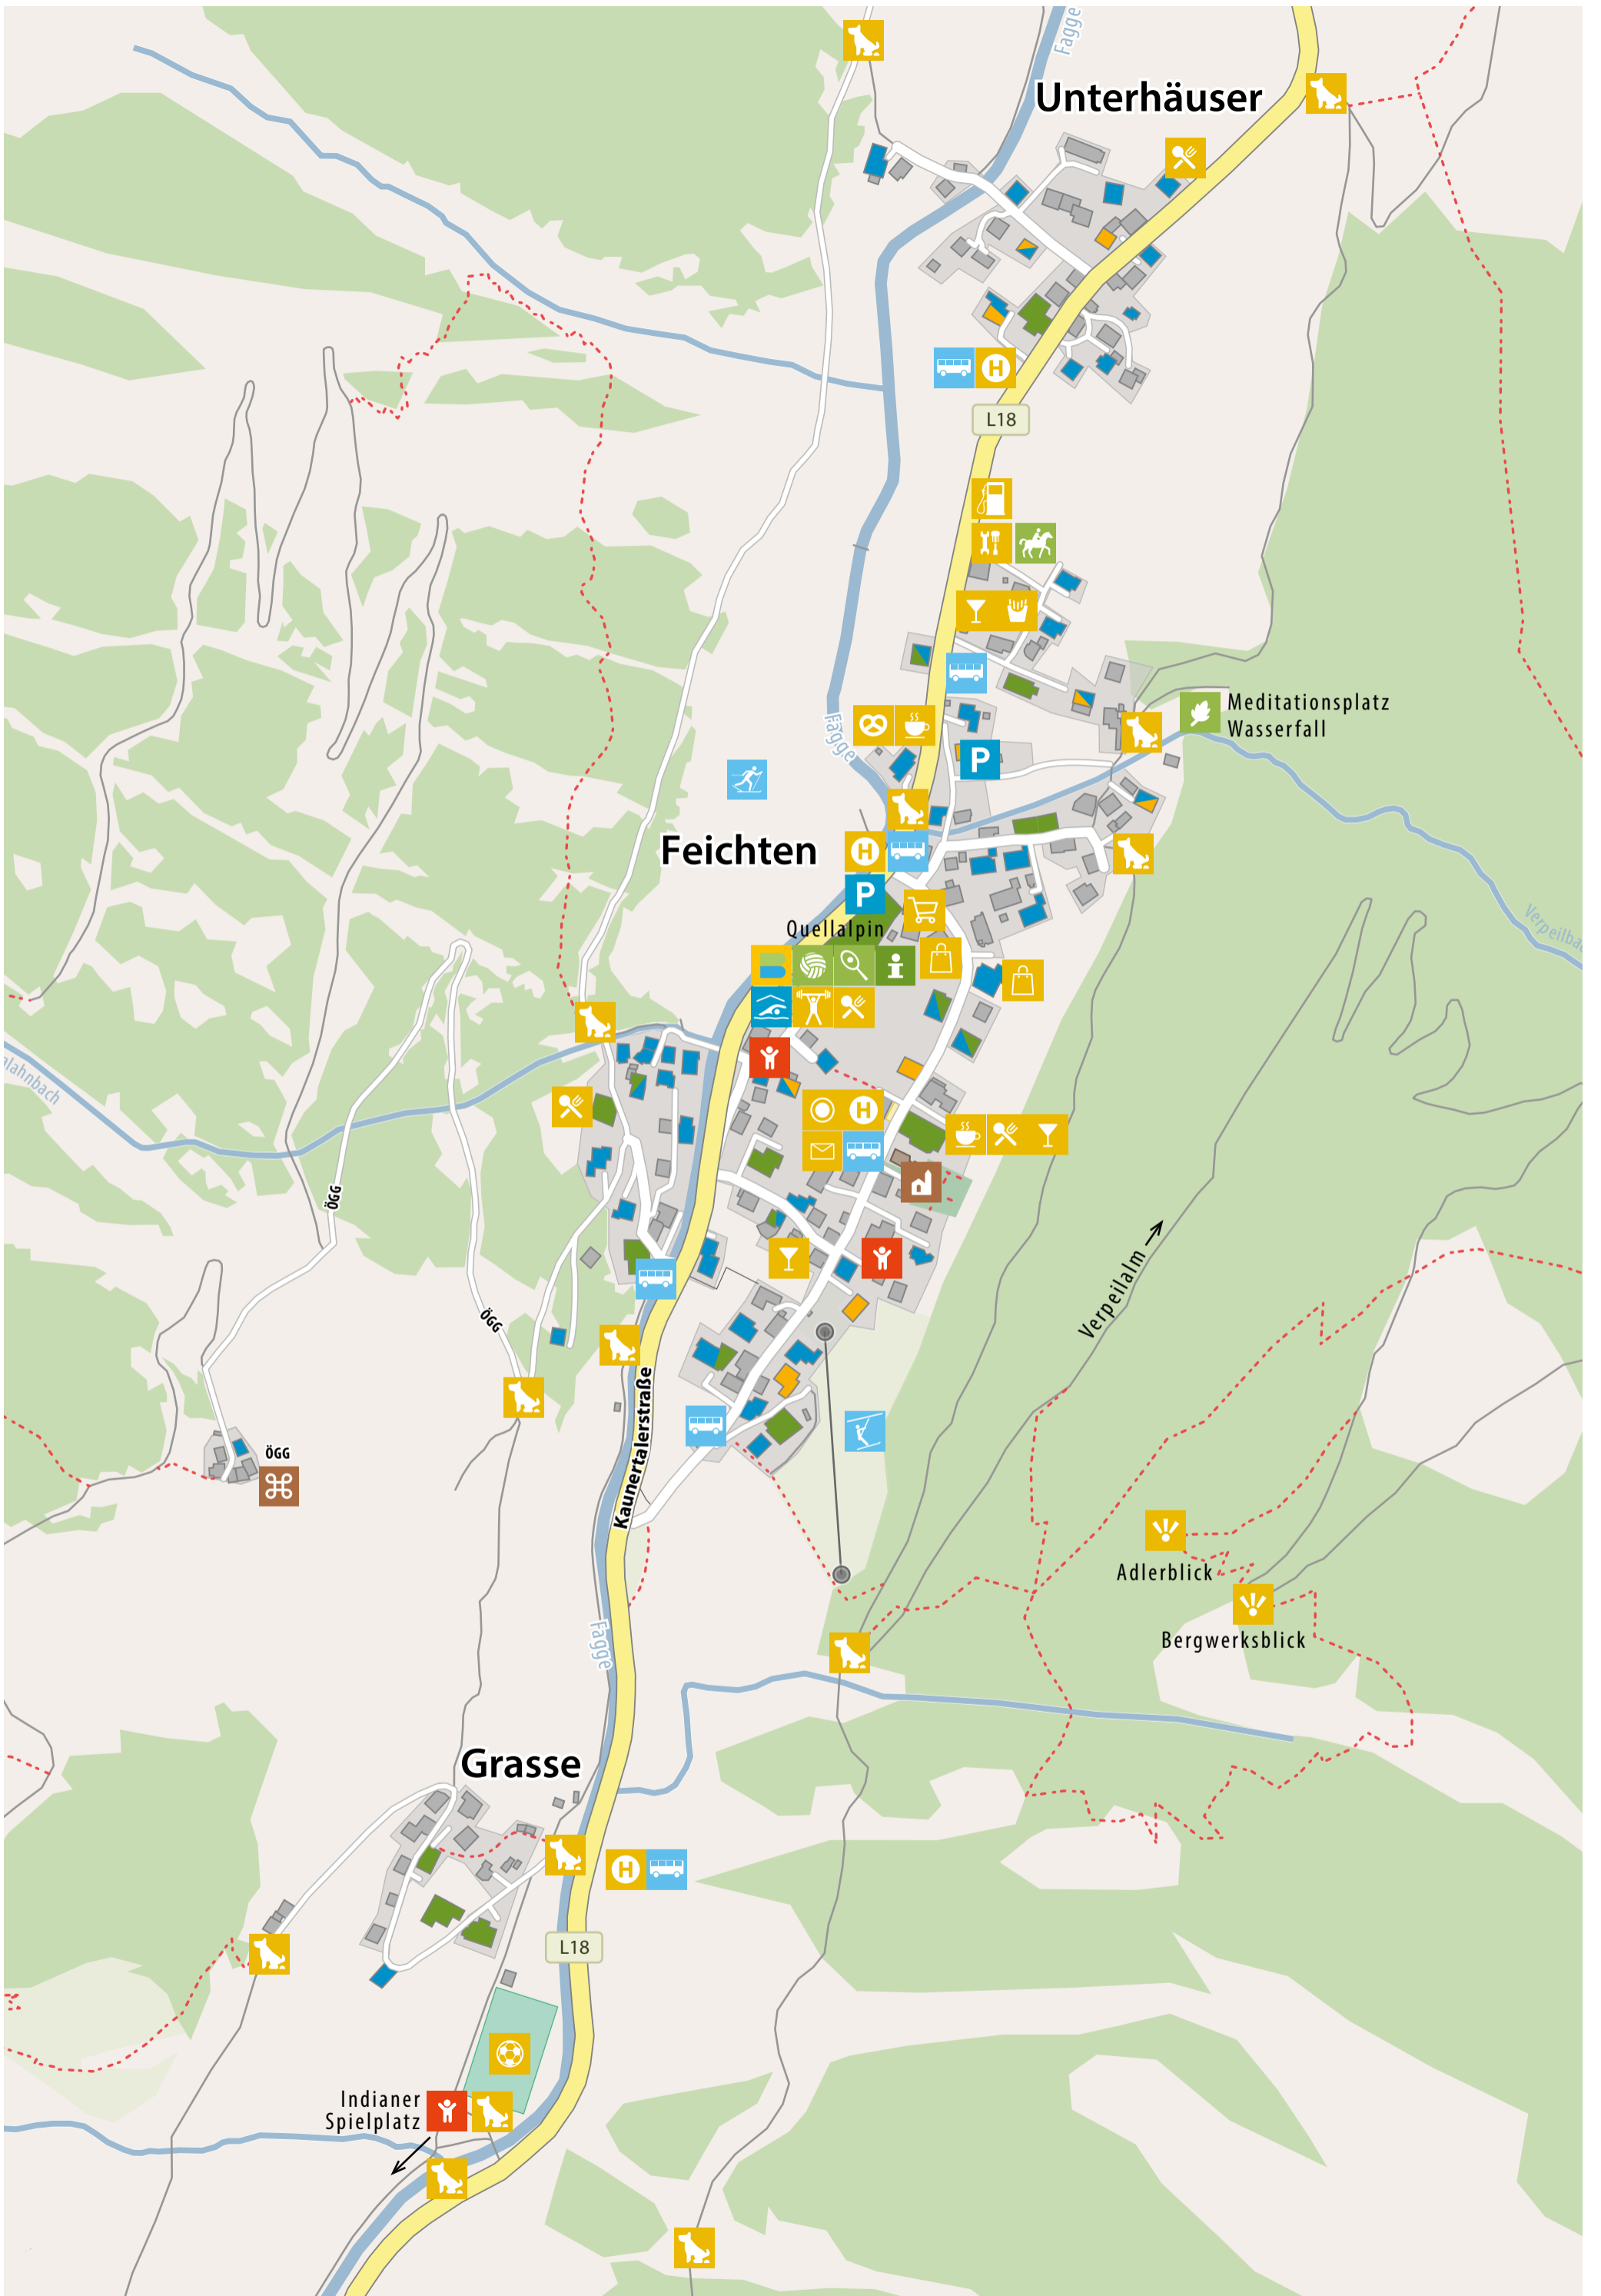

Nufels

L18

Guggerwald

Fagge

Kaunertalstraße

i P

LOCH

Platz

H

Bodenrinnelebach

Fagge

BODEN

Kaunertalstraße

Gsallbach

L18

Vergötschner Wald

Vergötschen

Fagge

felbach

Unterhäuser

Feichten

Grasse

L18

L18

Quellalpin

Meditationsplatz  
Wasserfall

Adlerblick

Bergwerksblick

Indianer  
Spielplatz

Verpeilalm

Kaunertalstraße

Fagge