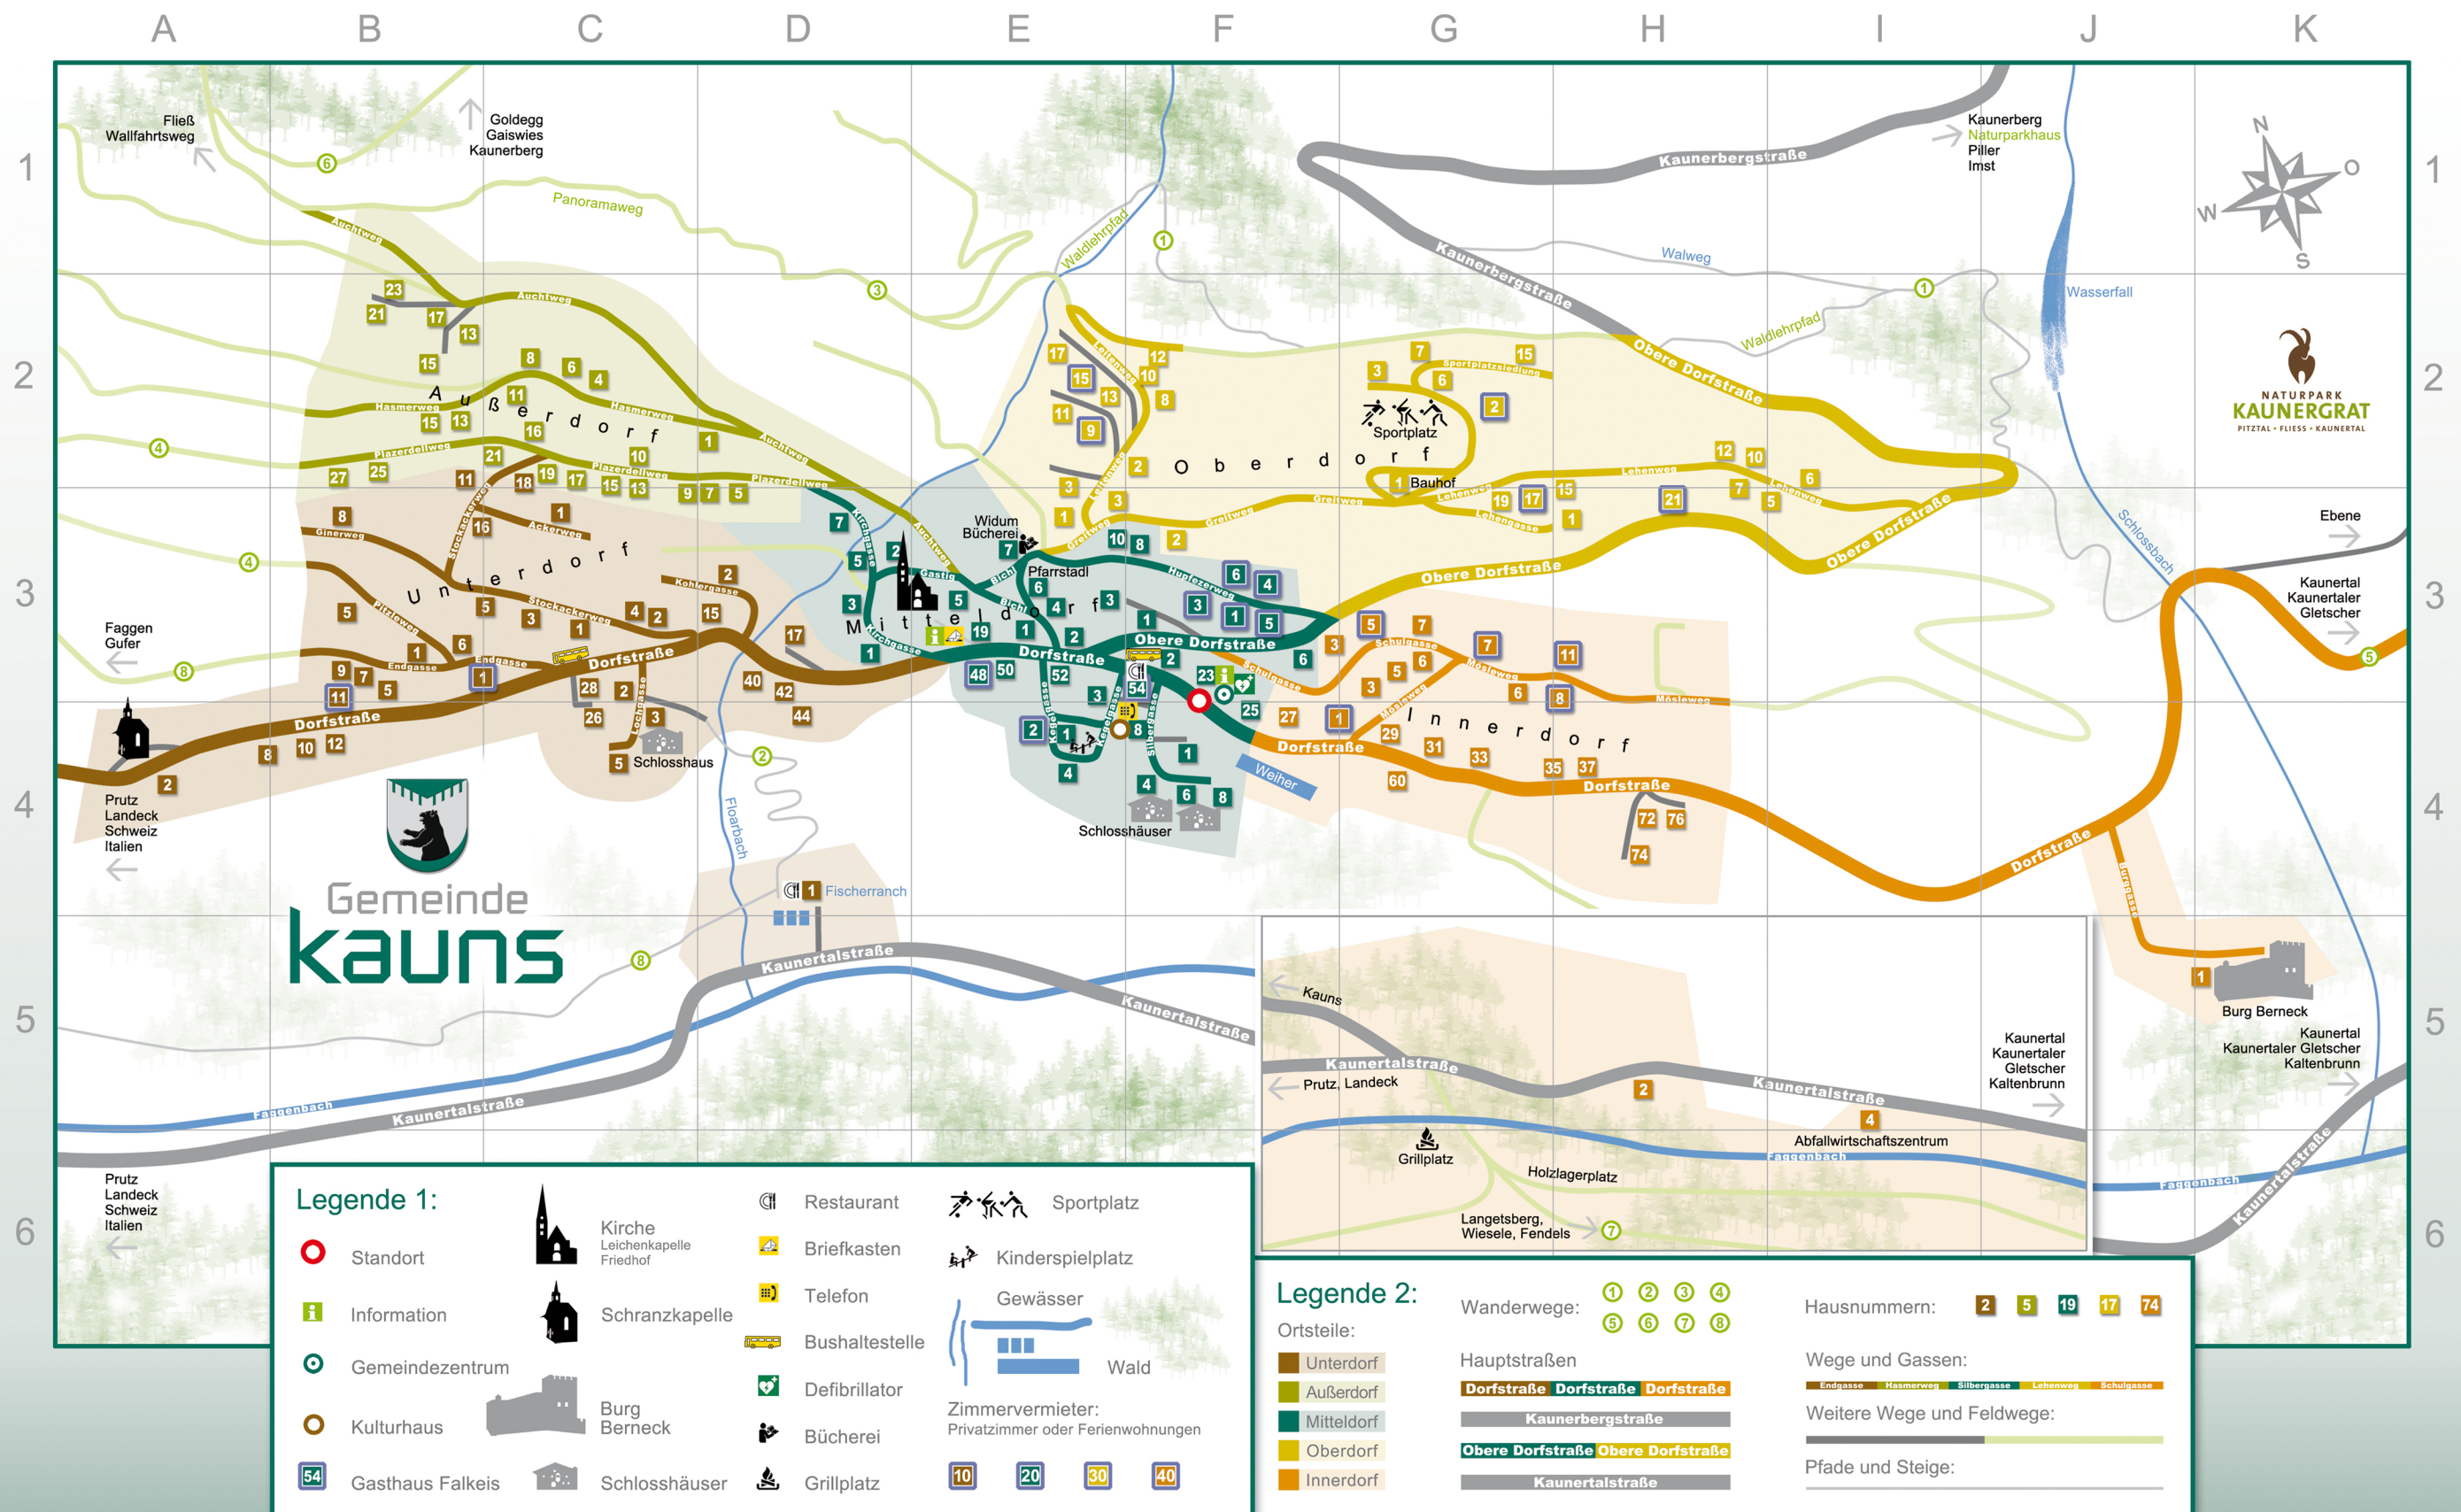

Ortsplan der Gemeinde Kauns

Legende 1:

	Standort		Kirche Leichenkapelle Friedhof		Briefkasten		Sportplatz
	Information		Schranzkapelle		Telefon		Kinderspielplatz
	Gemeindezentrum		Burg Berneck		Bushaltestelle		Gewässer
	Kulturhaus		Schlosshäuser		Defibrillator		Wald
	Gasthaus Falkeis		Bücherei		Grillplatz		Zimmervermieter: Privatzimmer oder Ferienwohnungen

Legende 2:

Ortsteile:		Wanderwege: ① ② ③ ④ ⑤ ⑥ ⑦ ⑧
Hauptstraßen:		Dorfstraße Dorfstraße Dorfstraße
Kaurntalstraße		Kaurntalstraße
Obere Dorfstraße		Obere Dorfstraße Obere Dorfstraße
Kaurntalstraße		Kaurntalstraße
Hausnummern:		2 5 19 17 74
Wege und Gassen:		Endgasse Hasmerweg Silbergasse Lehenweg Schulgasse
Weitere Wege und Feldwege:		
Pfade und Steige:		